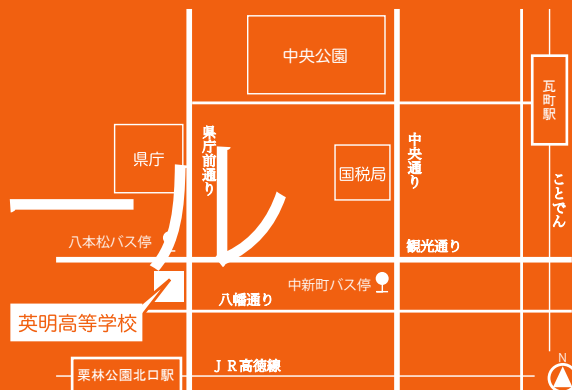

英明高等学校 オープンスクール

EIMEI HIGH SCHOOL 2018

10/27(土)

JR高松駅から 20分
JR栗林公園北口駅から 5分
ことでん瓦町駅から 15分
八本松バス停から すぐ
中新町バス停から 5分

※お車で越しの際は、近隣の有料駐車場をご利用ください。本校に駐車場はございません。

あなたの夢の実現を応援します

英明高等学校

〒760-0006 香川県高松市亀岡町1-10